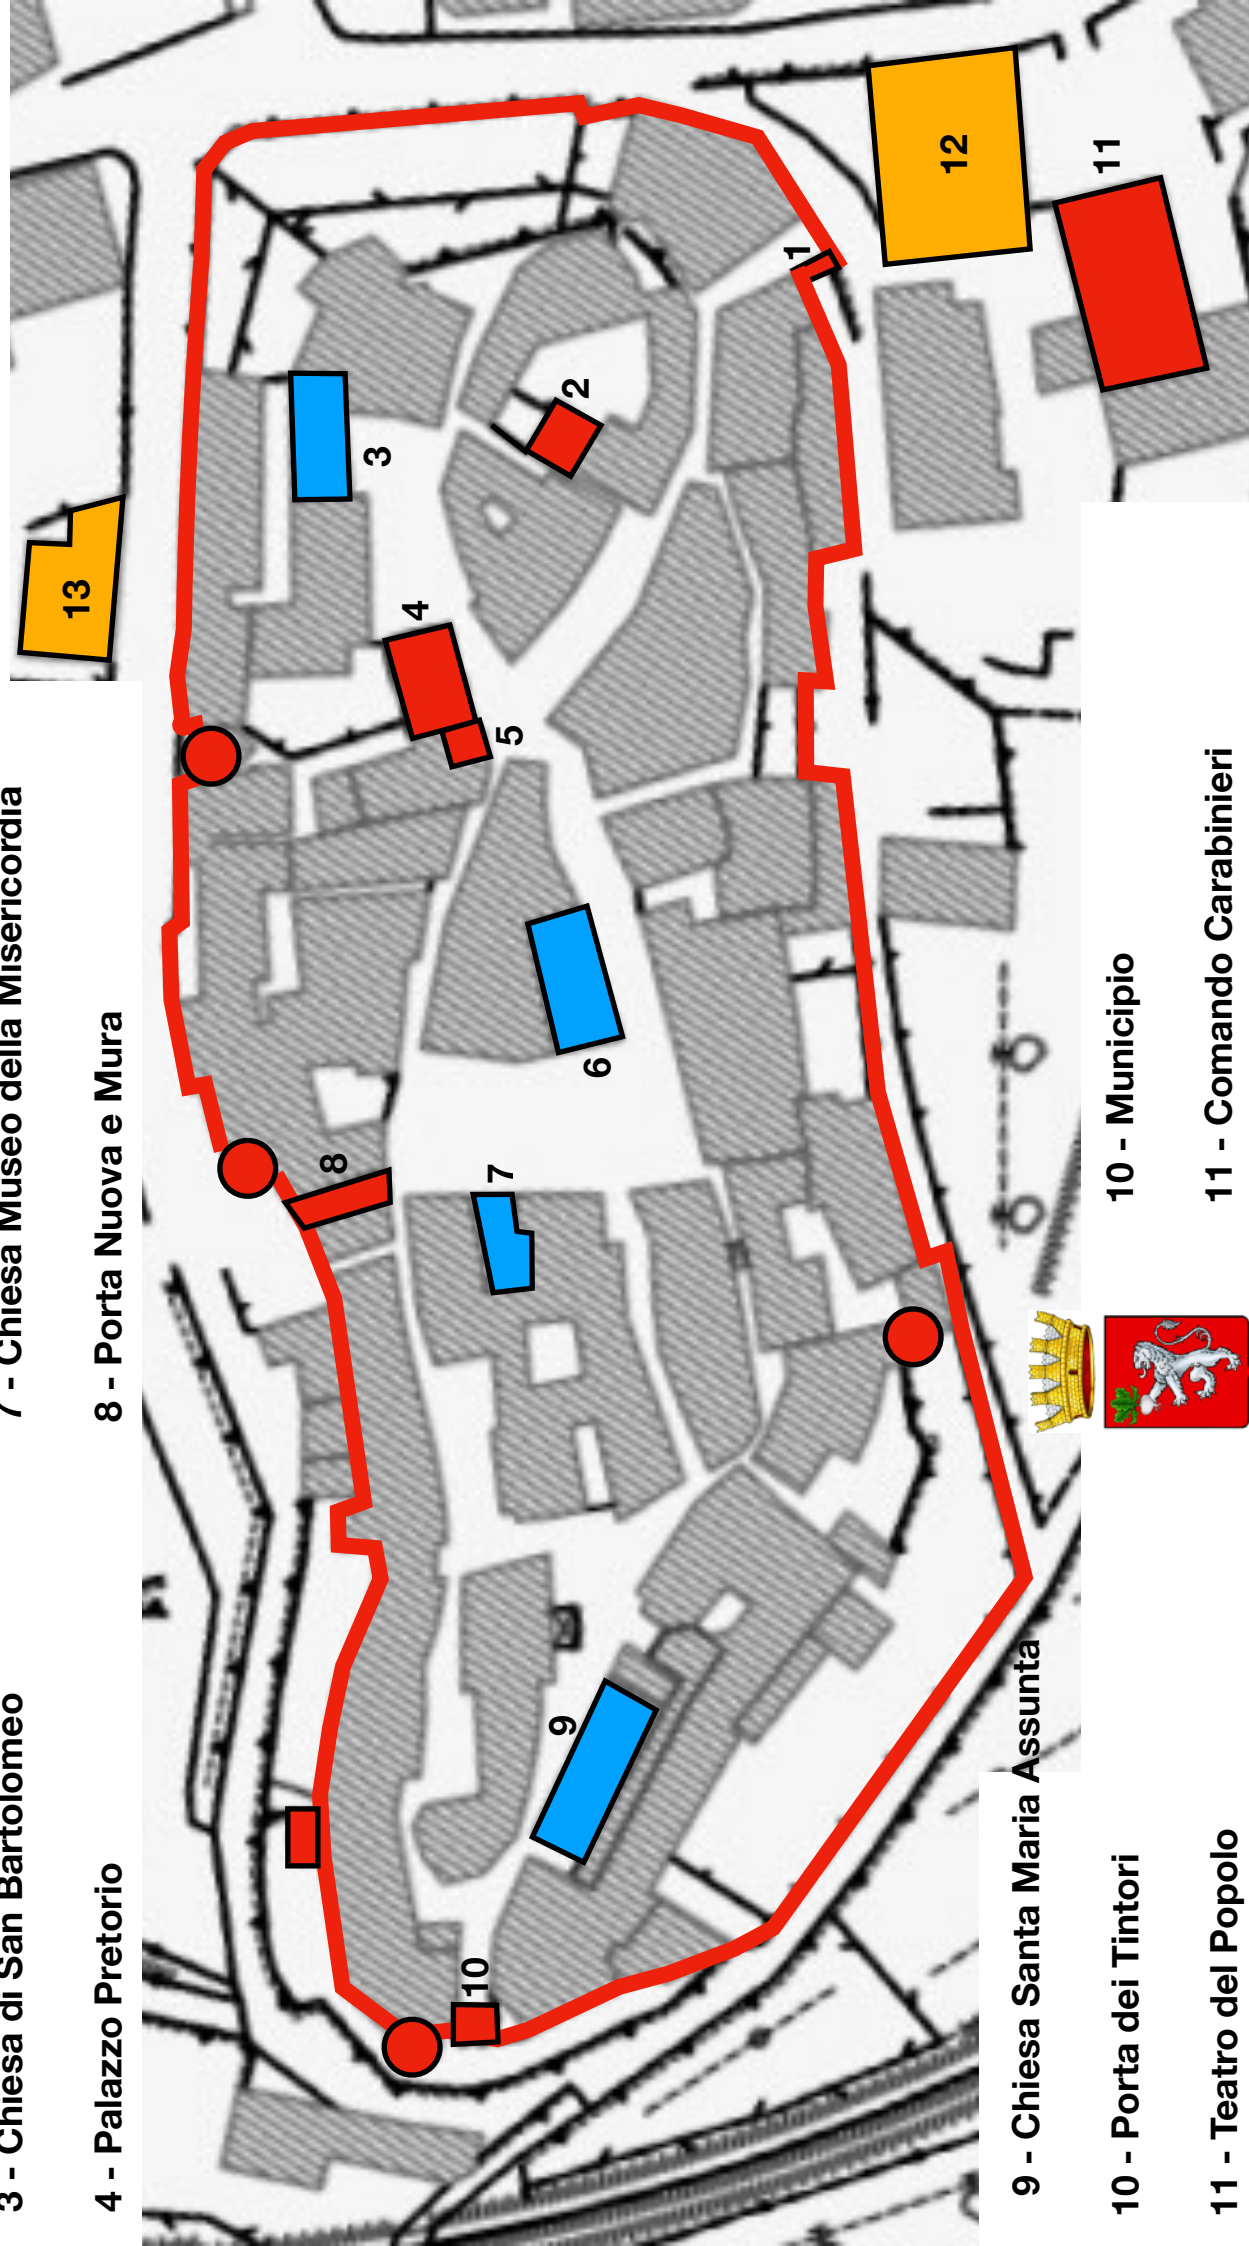

1 - Porta Sant'Antonio

2 - Resti del Castello Cacciaconti

3 - Chiesa di San Bartolomeo

4 - Palazzo Pretorio

4 - Torre dell'Orologio

6 - Oratorio del Corpus Domini

7 - Chiesa Museo della Misericordia

8 - Porta Nuova e Mura

Rapolano Terme

Mappa Turistica del

Centro storico

9 - Chiesa Santa Maria Assunta

10 - Porta dei Tintori

11 - Teatro del Popolo

10 - Municipio

11 - Comando Carabinieri