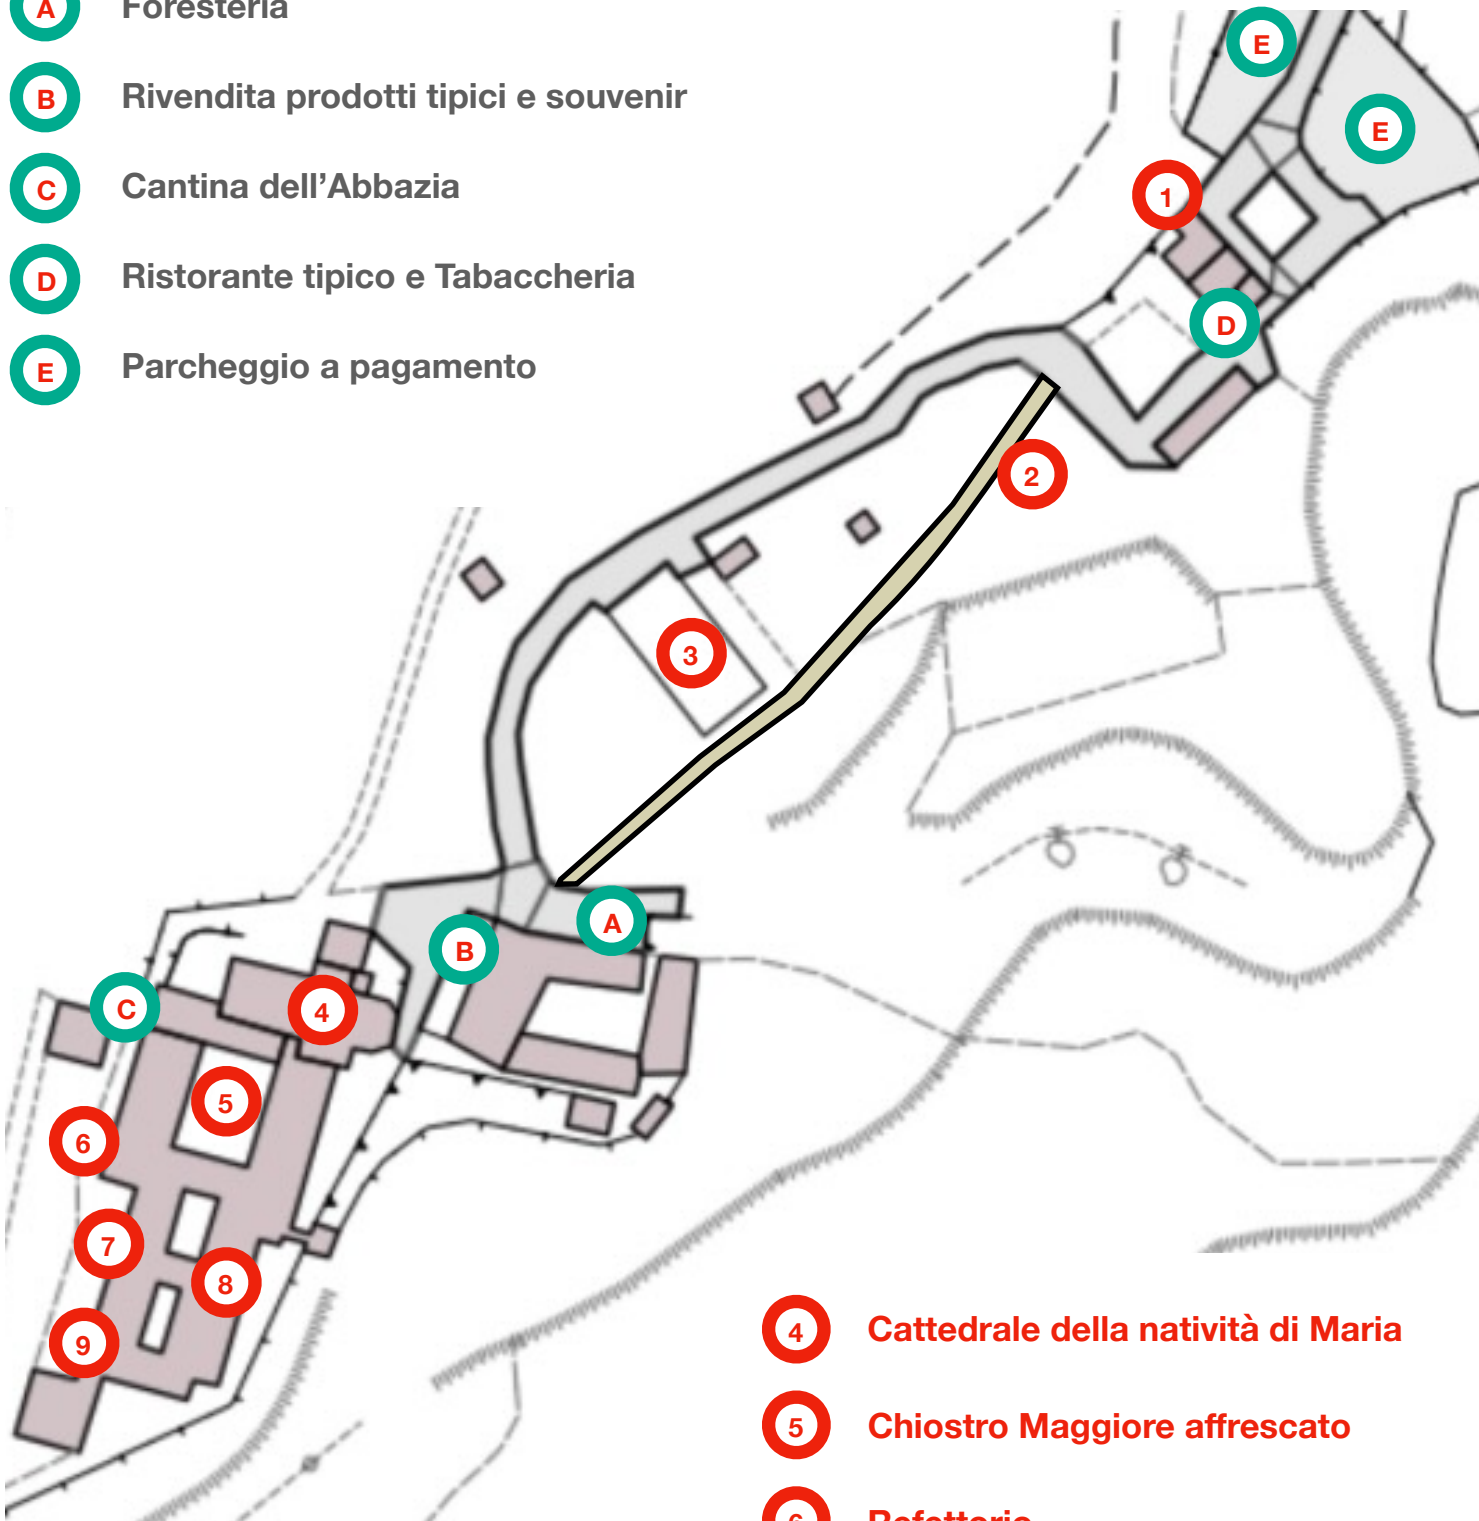

Abbazia di Monte Oliveto Maggiore

Aggiornamento al 20240503

mappa di supporto turistico - descrizione luoghi, cliccando sulla legenda

- A** Foresteria
- B** Rivendita prodotti tipici e souvenir
- C** Cantina dell'Abbazia
- D** Ristorante tipico e Tabaccheria
- E** Parcheggio a pagamento

- 1** Torre di Guardia e Ponte Levatoio
- 2** Vecchio percorso per l'Abbazia
- 3** Peschiera e serbatoio idrico

- 4** Cattedrale della natività di Maria
- 5** Chiostro Maggiore affrescato
- 6** Refettorio
- 7** Biblioteca
- 8** Antica Farmacia
- 9** Sala Capitolare - Museo