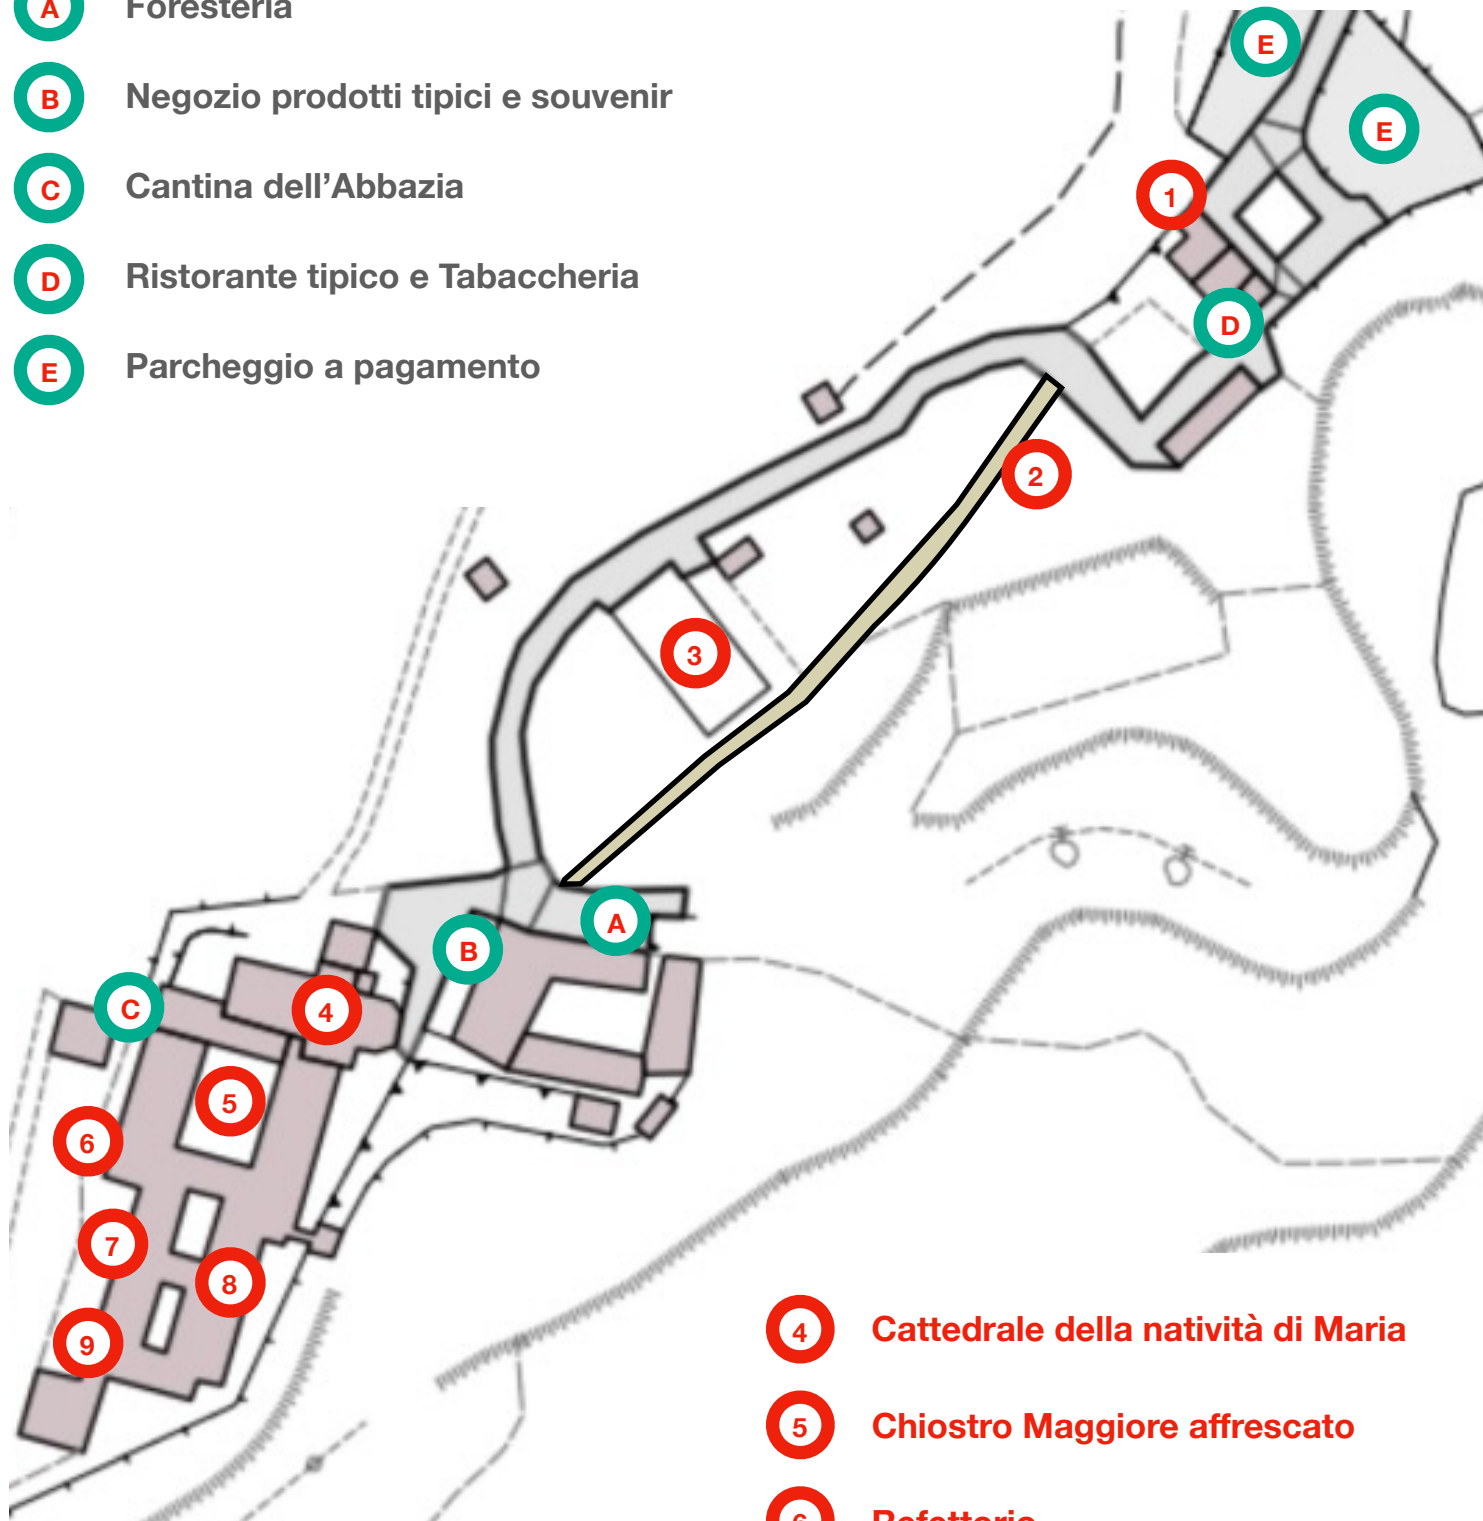

Abbazia di Monte Oliveto Maggiore

Aggiornamento al 20240503

mappa di supporto turistico - descrizione luoghi, cliccando sulla legenda

- A** Foresteria
- B** Negozio prodotti tipici e souvenir
- C** Cantina dell'Abbazia
- D** Ristorante tipico e Tabaccheria
- E** Parcheggio a pagamento

- 1** Torre di Guardia e Ponte Levatoio
- 2** Vecchio percorso per l'Abbazia
- 3** Peschiera e serbatoio idrico

- 4** Cattedrale della natività di Maria
- 5** Chiostro Maggiore affrescato
- 6** Refettorio
- 7** Biblioteca
- 8** Antica Farmacia
- 9** Sala Capitolare - Museo