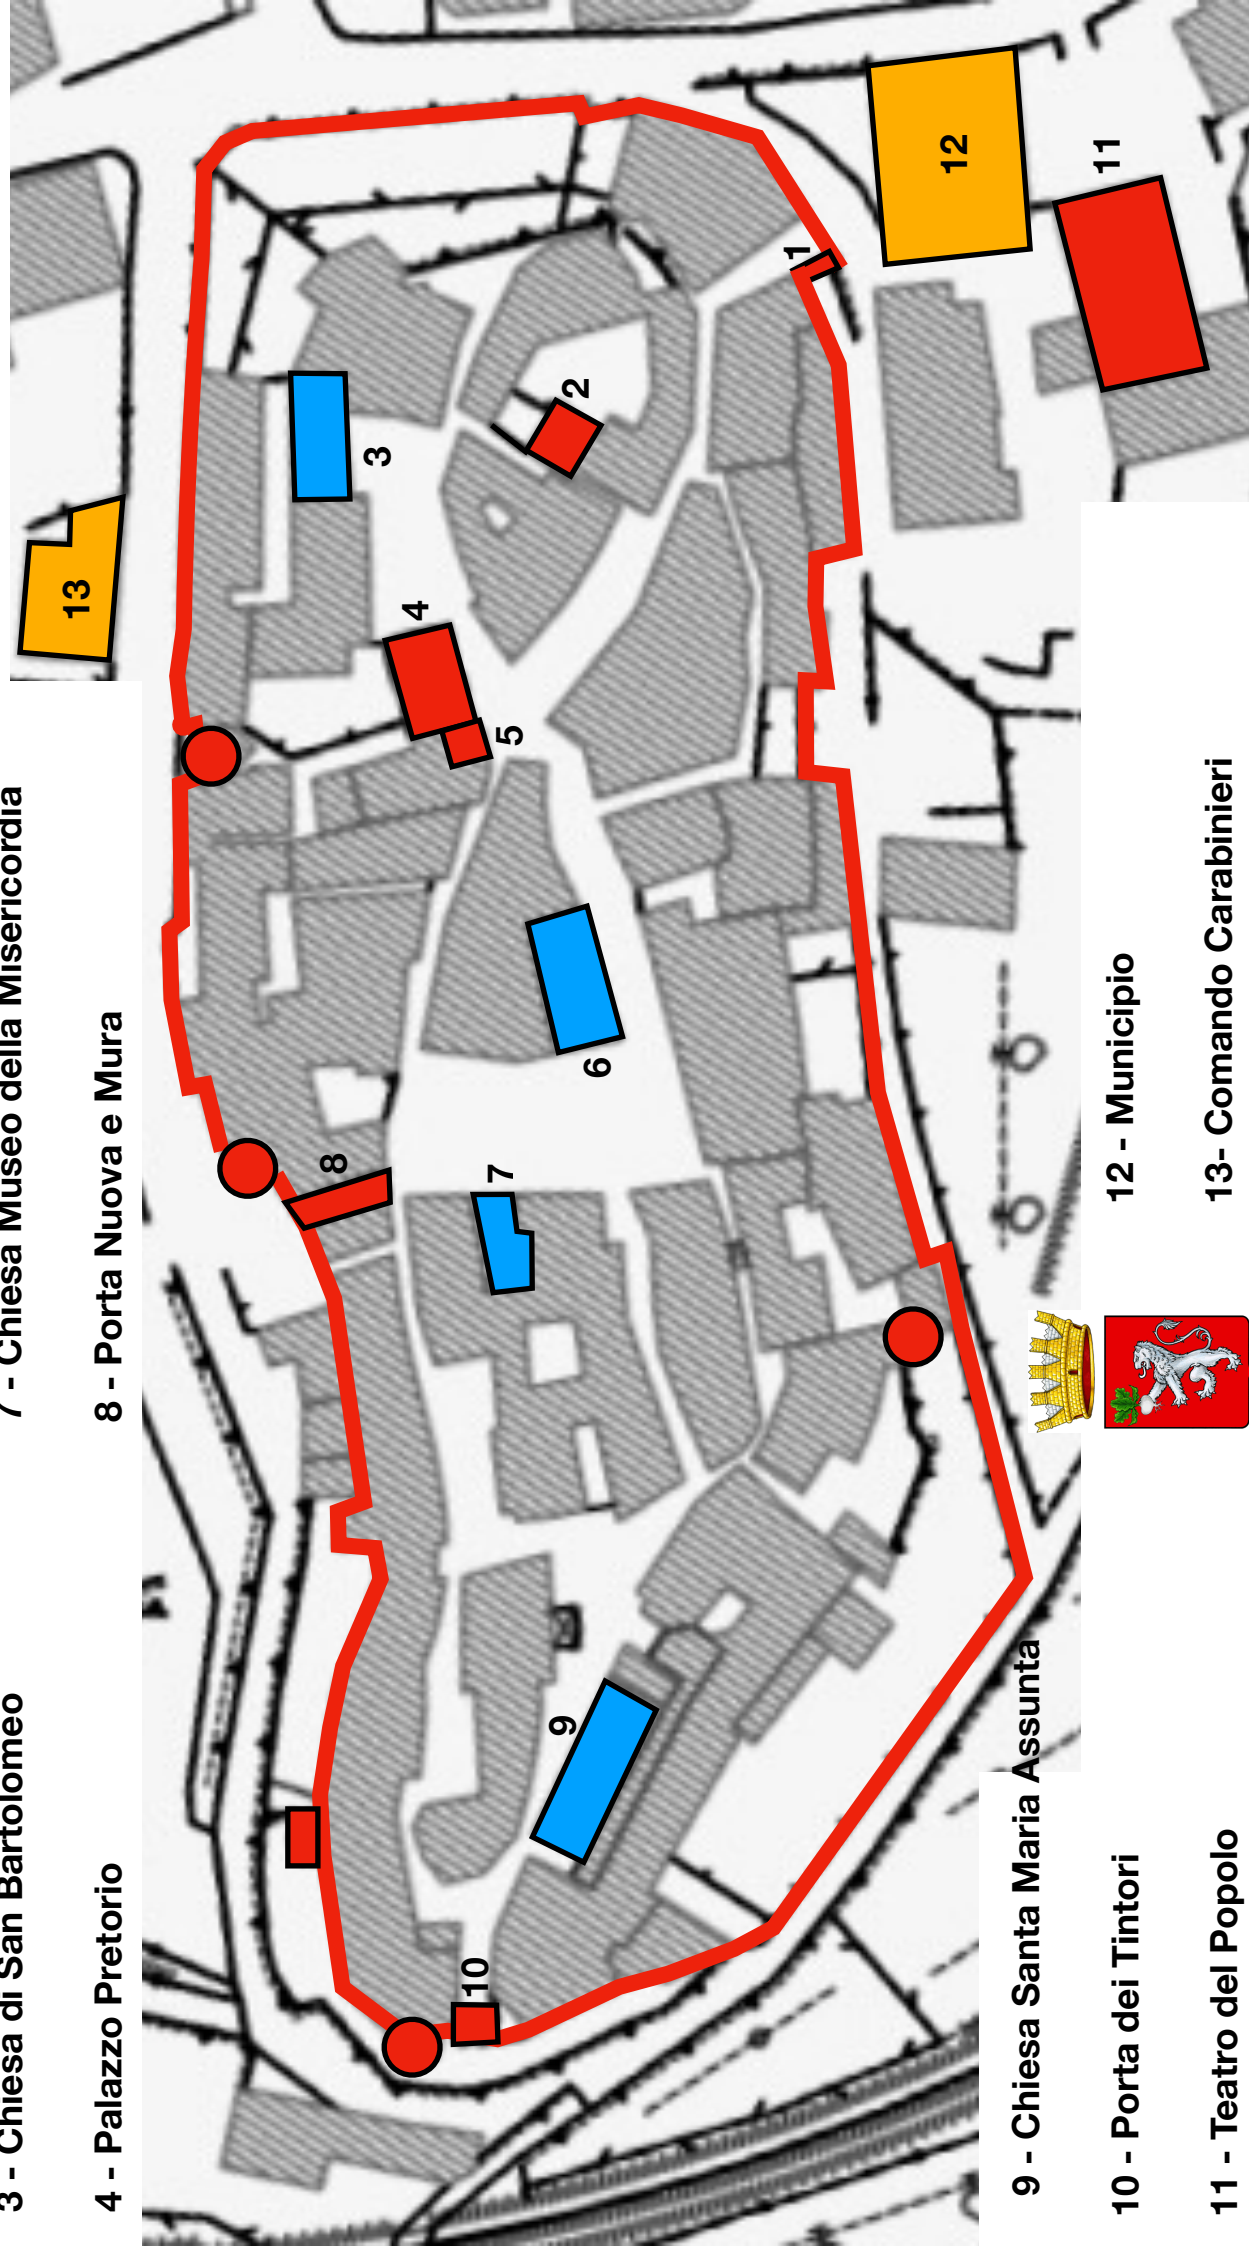

1 - Porta Sant'Antonio

2 - Resti del Castello Cacciaconti

3 - Chiesa di San Bartolomeo

4 - Palazzo Pretorio

4 - Torre dell'Orologio

6 - Oratorio del Corpus Domini

7 - Chiesa Museo della Misericordia

8 - Porta Nuova e Mura

# Rapolano Terme

## Mappa Turistica del

### Centro storico

9 - Chiesa Santa Maria Assunta

10 - Porta dei Tintori

11 - Teatro del Popolo

12 - Municipio

13- Comando Carabinieri